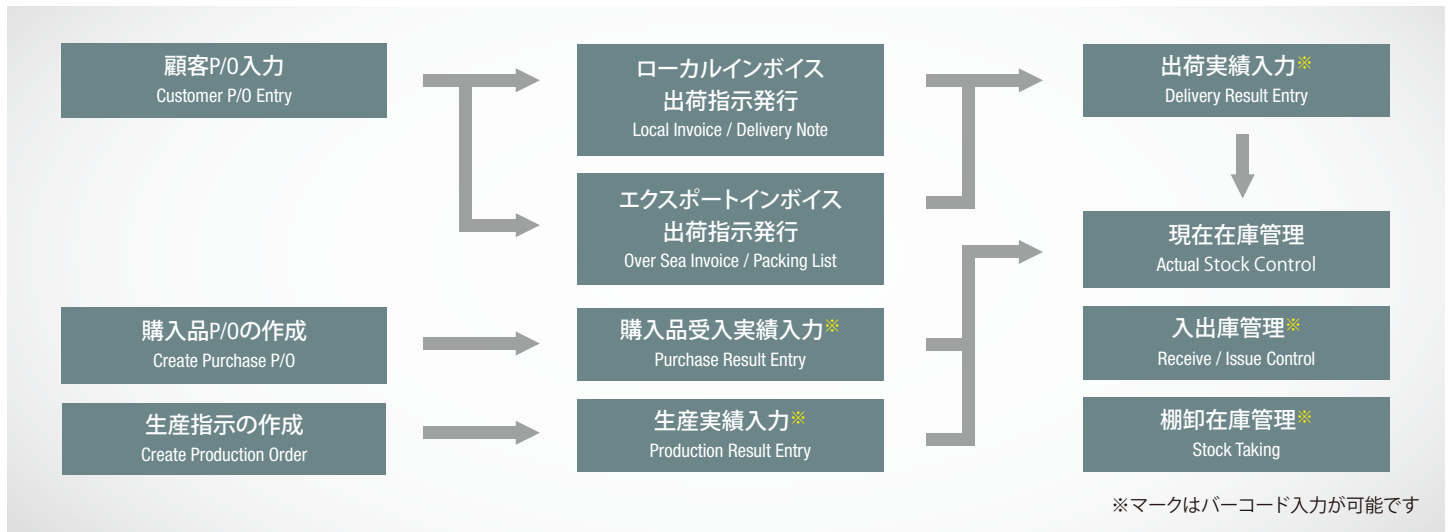

SimLex Stock Controlのモジュール図

基本的な業務フローは、棚卸在庫処理→入出庫入力・在庫移動・在庫品目振替、入出庫履歴→Stock Card作成となります。
現在在庫はリアルタイムに更新されます。

SimLex Stock Controlの機能

バーコードリーダー対応

在庫管理システムにDENSO社製のバーコードリーダーと組み合わせることが可能です。
実績収集可能な処理は、生産実績、出荷実績、購入品受入実績、入出庫処理などで、SimLexシリーズと合わせて幅広くご利用いただけます。